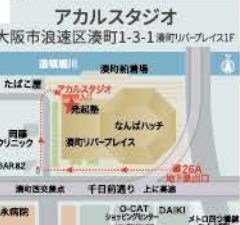

50歳以上
シニア
ミュージカル

初心者歓迎!

京都 大阪
神戸 宝塚
名古屋

発起塾

H O K K I J U K U

発起塾とは、50歳以上の
演劇初心者を対象とした
ミュージカル教室&劇団です

月2回
レッスン
年1回
劇場公演

塾生募集

24 おかげさまで
年目をむかえています。

100歳までの
初心者歓迎

50歳から始めるミュージカル講座
歌・ダンス・演技他
様々なクラスを通して...

- ★運動不足解消
- ★脳の活性化
- ★自分の才能再発見!

英語劇
や

脚本
講座
も

歌って 踊って
芝居する!

仲間を増やして楽しく賑やかセカンドライフ

まだまだ輝く自分でいれるはず!
充実した学びもこれからです!

2021年大阪公演より

教室時間割	日	月	火	水	木	金	土
11:00	10:30-12:30 夢一善里 公演組	10:30-11:30 KID 健康維持ダンス		10:30-11:20 ダンススクール 初級		11:00-13:00 はやぶさ 公演あり	
12:00				11:30-12:30 ダンススクール 中級			
13:00	13:00-14:30 葵 ツアー組	13:00-15:00 フェリチタ 合唱団	13:30-15:30 フस्ता 宝塚	13:00-14:30 いちご ツアー組	13:00-15:00 百合 公演組		
14:00				14:00-16:00 舞 ゆかり 公演組	13:00-15:00 芝居語り 発表会あり	14:00-16:00 芝居語り 発表会あり	
15:00		15:00-17:00 さずな 公演組		15:30-17:30 花 公演組			
16:00							
17:00							
18:00							
19:00	18:30-20:30 あかり 公演組			18:30-20:30 め組 公演組			
20:00							

入会金無料

いつでも見学歓迎!

	授業料	保険料等	公演出演積立	月額合計(円)
公演組	6600円	600	7700	14900
ツアー組	5500円	600	公演費なし	6100
英語劇 (はやぶさ)	4900円	600	積立なし	5500
芝居語り	4950円	600	積立なし	5550

(税込価格)

シニアミュージカル発起塾 お問い合わせ先
0120-86-2615 (平日10時~18時)
メール: hokkimail2000@hokkijuku.net

HP
HP

Facebook
発起塾ブログ

大阪

京都

神戸

名古屋

本日青春テレビ

発起塾のオリジナルドラマなど
充実のコンテンツを毎週配信。配信から
1ヶ月間ご視聴無料!
LINEアプリ「発起塾公式」
を友達追加してください
<https://lin.ee/b9GacTw>