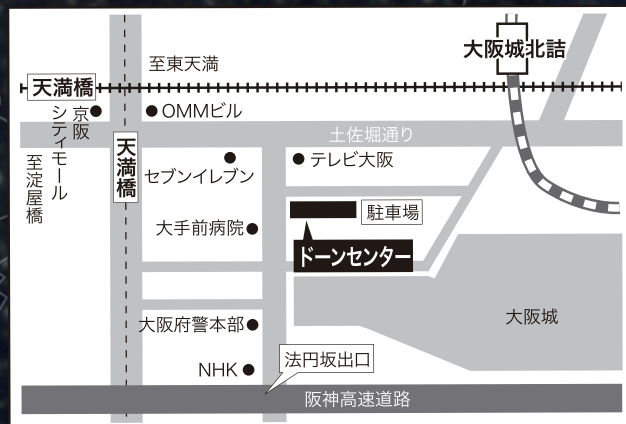

TEL:06-6910-8500

・京阪「天満橋」駅下車、東口方面の改札から地下通路を通過して1番出口より東へ約350m
・地下鉄谷町線「天満橋」駅下車1番出口より東へ約350m

花組

7月17日(土)

曙やよい
白鳥多賀孝
マルベリー・ヒロ
ねやせつこ
真希純
遊芽果苗
紗絵ジュン
米屋孝之助
タカリン
マダム・ミッチー
甘音久恋
こいちゃん
Tom
きぎょう
せつちゃん
蘭和レオ
千里きなこ
のり

め組

ゆり組

9月12日(日)

キューティ山地
亀の子楽し
サニー
あおい
Shinako
春風さやか
ガッテン・宮スケ
かりん
ミレー
真弓エリー
りん
花咲優心

募集!!

50歳以上限定! 初めの方歓迎!
ミュージカルに挑戦してみませんか?

ミュージカルの要素である、歌・ダンス・お芝居をプロで活躍する講師から学べます。新人クラス、慰問公演を行うツアークラス、オンラインで学べるネットクラス、など様々なクラスがありますので、お気軽にお問い合わせください。