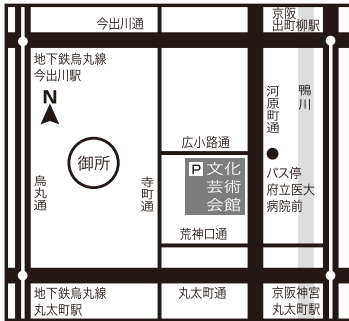

□会場

京都府立文化芸術会館

市バス 府立医大病院前下車すぐ
京阪丸太町駅・出町柳駅より徒歩10分

6月12日(土)

6月13日(日)

夢組

一番星組

英由美