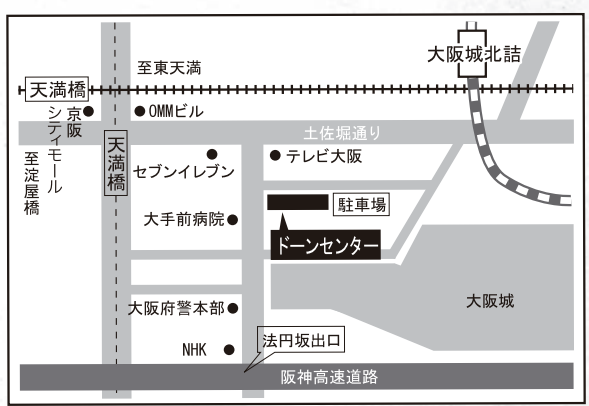

距離をとった座席、アルコール消毒、検温など舞台芸術公演における新型コロナウイルス感染予防対策ガイドラインに従って上演いたします

主催：シニアミュージカル発起塾

後援：大阪府、大阪市

下は55歳  
上は64歳  
メンバーが  
体力の限界に  
挑戦いたします!!

熟年パワフル&  
ハートフルミュージカル

# 待合室

発起塾・愛の病院物語 純情編

とある病院の待合室での出来事。

たいした怪我でもないのに毎日のようにやってくる患者(?)たちは、  
待合室でランチしたり、大声でしゃべったりと今日も好き放題。  
そんなある日、眠つぶしに自分たちのケガや病気の大きさを  
相撲の番付にたとえて遊びだしたところ、そこへ…

## 大阪府立男女共同参画・青少年センター (ドーンセンター)の行き方

- ・京阪「天満橋」駅下車、東口方面の改札から地下通路を歩いて1番出口より東へ約350m
- ・地下鉄谷町線「天満橋」駅下車1番出口より東へ約350m