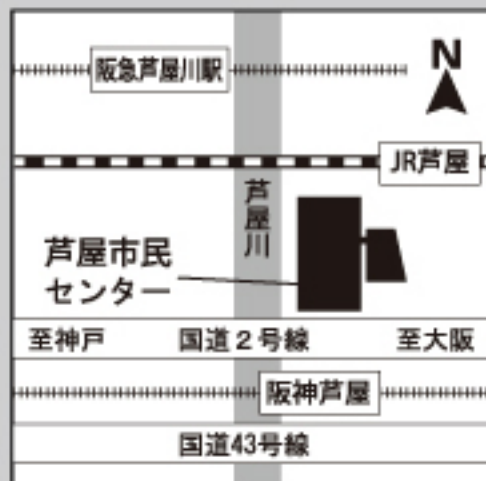

## ★あかり組★

プリンチノリッタ  
ふう  
川越文子  
椿六十郎  
百花  
モリリンTOMO  
琥博  
橘ゆづる

平均年齢67歳！  
まだまだ終わらない  
シニアたちの熱演をご覧ください。

芦屋ルナ・ホールの行き方

・JR「芦屋」、阪急電車「芦屋川」、  
阪神電車「芦屋」、各駅より徒歩8分