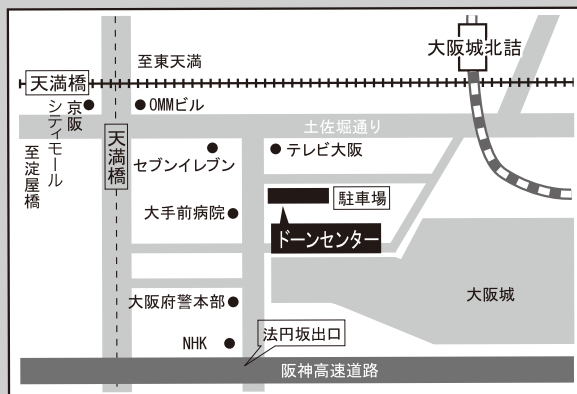

大阪府立男女共同参画・青少年センター
(ドーンセンター)の行き方

- ・京阪「天満橋」駅下車、東口方面の改札から地下通路を通過して1番出口より東へ約350m
- ・地下鉄谷町線「天満橋」駅下車1番出口より東へ約350m

募集告知

50歳以上限定！初めての方歓迎！
ミュージカルに挑戦してみませんか？

ミュージカルの要素である、歌・ダンス・お芝居を
プロで活躍する講師から学びます。

条
件

- 対象：50歳以上の演劇初心者
- 場所：アカルスタジオ（湊町リバープレイス1階）
- 体験費：無料（1回のみ）
- 持ち物：飲み物、運動靴（滑りやすい靴、ヒールはご遠慮下さい）
- 申込み・資料請求：お電話、メールにて随時、受付致します。