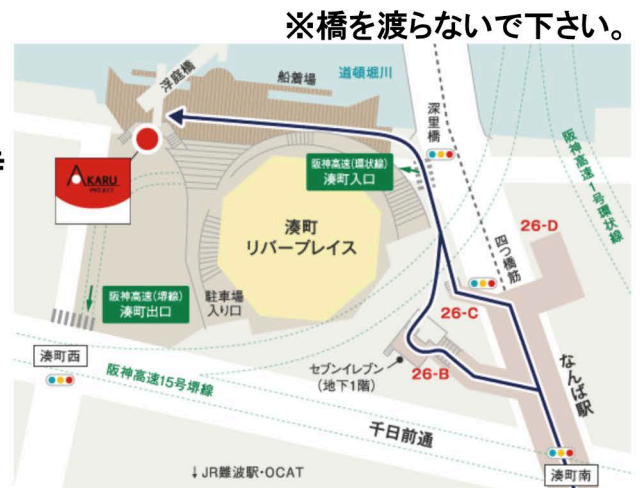

全国大会に出場し、グランプリを取ろう！！

女性合唱「メツチャ・フェリチタ」 nyridono

※「メツチャ」は関西弁でたいそう、すごいという意味

※「フェリチタ」とは、オペラの本場イタリアで楽しい、幸せという意味

合唱団員募集！

合唱団「メツチャ・フェリチタ」は、創立20年以上のシニアミュージカル発起塾から生まれた50歳以上の女性を対象とした合唱団です。発起塾の得意するミュージカルの要素を取り入れた合唱で、「全国大会でグランプリを取ろう！！」をスローガンとしています。初心者大歓迎！楽譜が読めなくても、大丈夫！ぜひ一緒に楽しく歌いましょう。

体験見学、随時募集中！！

- 条件: 50歳以上の女性。初心者大歓迎。
- 稽古内容: 基礎練習、課題曲の練習、ダンス
- 練習日: 隔週の月曜日 / 月2回 13時～15時
- 練習場所: アカルスタジオ
(大阪市浪速区湊町1-3-1)
- 募集人数: 30名程度(女性のみ)
- 年会費: 3,000円
- 参加費: 5,500円(税込) / 月
- 稽古開始: 2020年2月3日

Googleマップ