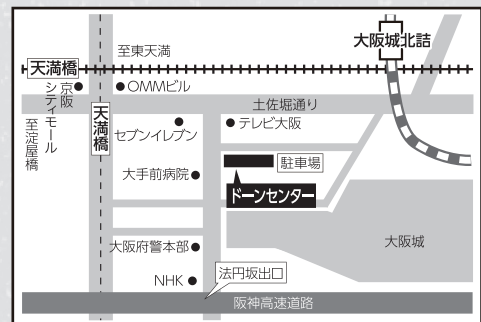

大阪府立男女共同参画・
青少年センター(ドーンセンター)への
行き方

・京阪「天満橋」駅下車。東口方面の改札から地下通路を通過して1番出口より東へ約350m
・地下鉄谷町線「天満橋」駅下車。1番出口より東へ約350m
※劇場へは公共交通機関をご利用してお越し下さい。

シニアミュージカル発起塾では 新人クラスの新メンバーを募集します!!

- 対象 / 50歳以上の演劇初心者
- 練習日 / 水曜日(月2回程度)
 - ・昼Aクラス 13時30分~15時30分
 - ・夜クラス 18時30分~20時30分
- 練習場所 / ドーンセンター
- 持ち物 / 動きやすい服装、上履き(稽古場は土足禁止です。運動靴や上履きをご用意ください)
- 申込方法 / 随時、お電話、もしくはメールにて見学受付致します。