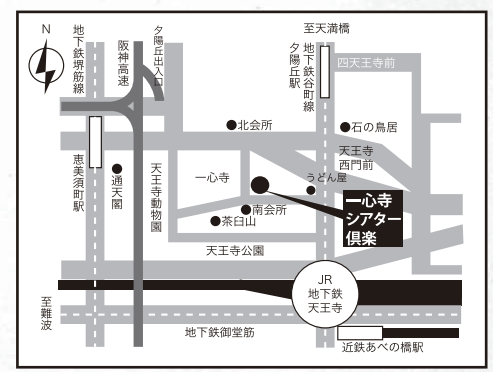

下は53歳、
上は73歳の
メンバーが
体力の限界に
挑戦いたします!!

熟年パワフル&
ハートフルミュージカル

待合室

発起塾・愛の病院物語 純情編

とある病院の待合室での出来事。

たいした怪我でもないのに毎日のようにやってくる患者(?)たちは、
待合室でランチしたり、大声でしゃべったりと今日も好き放題。
そんなある日、眠つぶしに自分たちのケガや病気の大きさを
相撲の番付にたとえて遊びだしたところ、そこへ...

一心寺シアター倶楽への行き方

- ・JR・地下鉄各線[天王寺駅]
一心寺・四天王寺方面、あべちか
⑥番出口を出て谷町筋を北へ徒歩10分
 - ・地下鉄堺筋線[恵美須町駅]
②番出口を出て国道25号線を東(左側)へ徒歩10分
 - ・地下鉄谷町線[四天王寺前夕陽ヶ丘駅]
④番出口を出て谷町筋を南へ徒歩10分
- ※劇場へは公共交通機関をご利用してお越しください。

2018
4/21 土 公演
すみれB組 & ひかり組