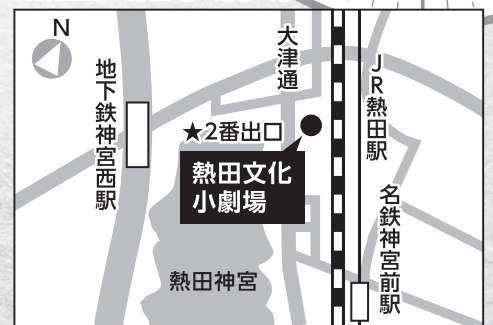

どうやって生きていけばよいのでしょうか。

ああ、こんなことをしてはいけません。

締め切りが迫ってる!!

平均年齢63歳!
メンバーが
体力の限界に
挑戦します!

10月9日(月・祝) **ゆかり組**

伊藤シンスケ	エコ	爆美由紀
蓮花	朱里杏セリーヌ	富士結子
桜ヒカリコ	美馬ケイ	だいだなな
夢かな子	朱音遊	Ritsu
Rika	NOBU	Minnow
渚なみ	YOUKO	Hana

熱田文化小劇場への行き方

・JR「熱田」駅下車 徒歩1分
・地下鉄名城線「神宮西」駅下車 2番出口より徒歩5分
・名鉄名古屋本線「神宮前」駅下車 西口より徒歩8分
※劇場へは公共交通機関をご利用してお越し下さい。

初めてでもいいんです。50歳になったらミュージカルを始めませんか?

募集

シニアミュージカル発起塾では、
新メンバーを募集します!!

- 対象 / 50歳~100歳までの演劇初心者
- 稽古日 / 木曜日(月2回程度)14時~16時
- 稽古場所 / 名古屋市演劇練習館(アクテノン)
※地下鉄「中村公園駅」より徒歩15分
※市バス・名鉄バス「稲葉地公園」より徒歩2分
- 公演予定 / 2018年9月・10月頃(予定)
- 持ち物 / 動きやすい服装、上履き(稽古場は土足禁止です。運動靴や上履きをご用意ください)
- 申込方法 / 随時、お電話、もしくはメールにてご予約受付致します。