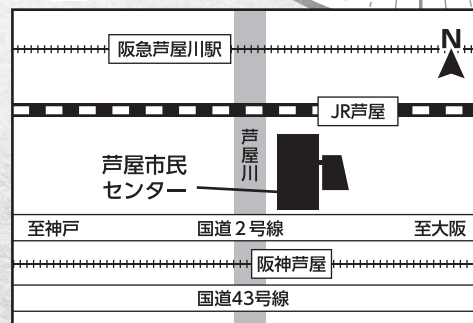

ああ、こんなことをしてはいけない。

締め切りが迫ってる!!

平均年齢65歳!  
メンバーが  
体力の限界に  
挑戦します!

10月7日(土) **あかり組**

棚橋恵子	美照愛	桜御前
コリス	しなのみち	ふう
ヤンシー	ロン大和	井上緑
亜露	涼風福子	プリンチノリッタ
mikkey-sun	有明ろく	椿六十郎 (つばき ろくじゅうろう)

芦屋ルナ・ホールへの行き方

・JR「芦屋」、阪急電車「芦屋川」、  
阪神電車「芦屋」各駅より徒歩8分